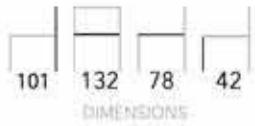

MINGO FAUTEUIL

MELISSA LOUNGE

101 70 78 42
DIMENSIONS

MELISSA CANAPE LOUNGE

101 132 78 42
DIMENSIONS

P77

INDOOR - LES CANAPES ET LES FAUTEUILS

MELISSA FAUTEUIL