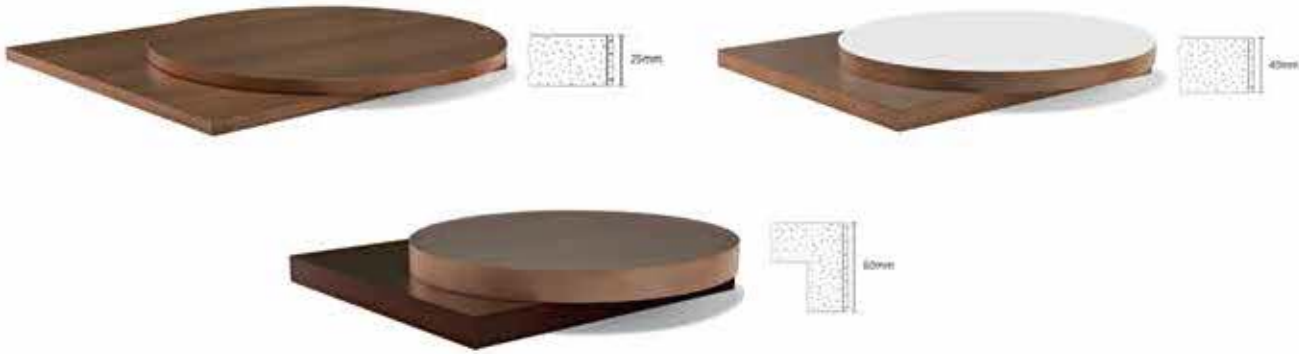

MASSA PIETEMENT CARRE

MASSA PIETEMENT ROND

LES PLATEAUX

STRATIFIE SUR MESURE

TABLES IN & OUT - LES PLATEAUX

INDOOR

OUTDOOR

POLYREY

CITY CERCLE INOX

MARBRE DE GENES CERCLE LAITON

STRATIFIE

DECORS EFFET CIMENT

DIMENSIONS PLATEAUX

DIAM 40CM
DIAM 60CM
DIAM 70CM
DIAM 80CM
DIAM 90CM
DIAM 120CM

60X60CM
70X70CM
80X80CM
90X90CM

70X60CM
80X60CM
100X60CM
110X70CM
120X80CM