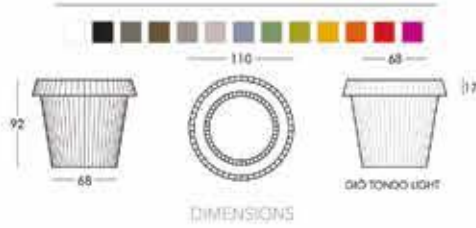

SLADRA

EXISTE EN 3 AUTRES DIMENSIONS INFERIEURES, NOUS CONSULTER

EXISTE EN 6 AUTRES DIMENSIONS INFERIEURES, NOUS CONSULTER