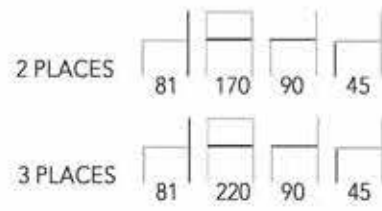

OBER CANAPE