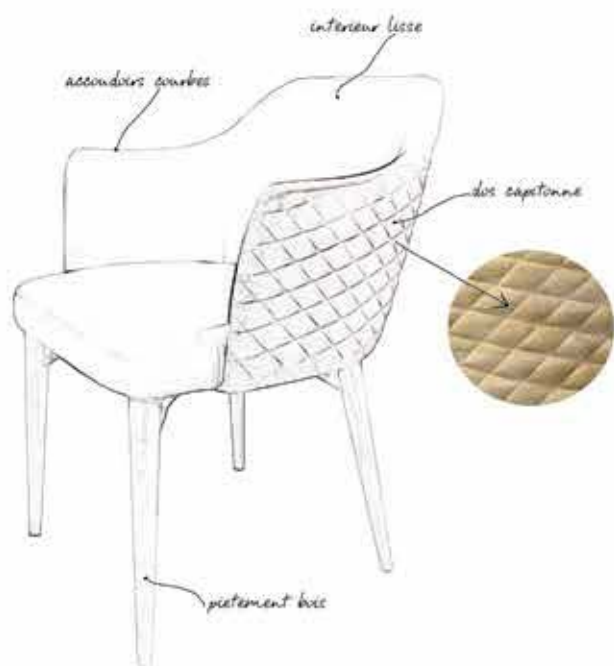

ENOHA FAUTEUIL

EULA FAUTEUIL

ESTEBAN FAUTEUIL

EULAC FAUTEUIL

EDITO DESIGN

LE FAUTEUIL EURIDIS

DES COURBES PARFAITES. UN GALBE DU DOS POUR APPORTER UN CONFORT OPTIMAL, UNE INCLINAISON DU DOSSIER SAVAMMENT ETUDIEE, UNE BONNE DENSITE D'ASSISE POUR UN ACCUEIL IRREPROCHABLE, UN DOSSIER CAPITONNE LOSANGE RESOLUMENT CHIC, TOUS LES ELEMENTS SONT REUNIS POUR EN FAIRE UN FAUTEUIL IDEAL, AUSSI BIEN POUR UNE CHAMBRE QUE POUR UN RESTAURANT.