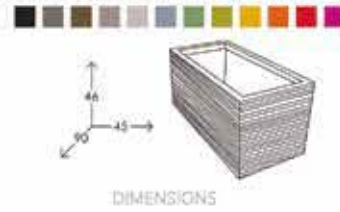

GAEL PLANTER

Dim : 110 x 55 x H. 70cm

GALDRIC PLANTER

Dim : 48 X 48 X H.48CM

GODRIC PLANTER RECTANGLE

Dim : 77 X 77 X H.70CM

GODRIC PLANTER RECTANGLE

Dim : 117 X 62 X H.95CM

SLONDO

SLADRA

EXISTE EN 3 AUTRES DIMENSIONS INFERIEURES, NOUS CONSULTER

SLIX

EXISTE EN 6 AUTRES DIMENSIONS INFERIEURES, NOUS CONSULTER

SAMBOO

SLASO

EXISTE EN 2 AUTRES DIMENSIONS INFERIEURES, NOUS CONSULTER