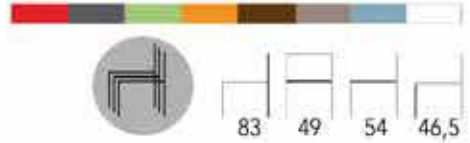

NOSTA CHAISE

ROUGE / GRIS / VERT / ORANGE / MARRON / TAUPE / BLEU / BLANC