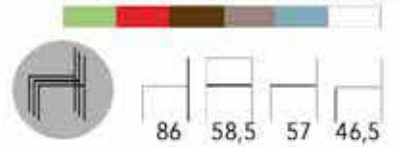

NORA FAUTEUIL

VERT / ROUGE / MARRON / TAUPÉ / BLEU / BLANC