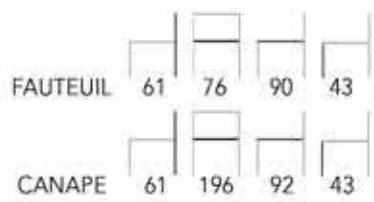

CANAPE 73.5 158 86 43

FAUTEUIL 73.5 92 87.5 43

FAUTEUIL DE REPAS 83.5 67 68.5 45

TABLE BASSE DIAM 80 X H. 40CM

OUTDOOR-LE LOUNGE

YULA LOUNGE

YOGA ANGLE

YOGA LOUNGE