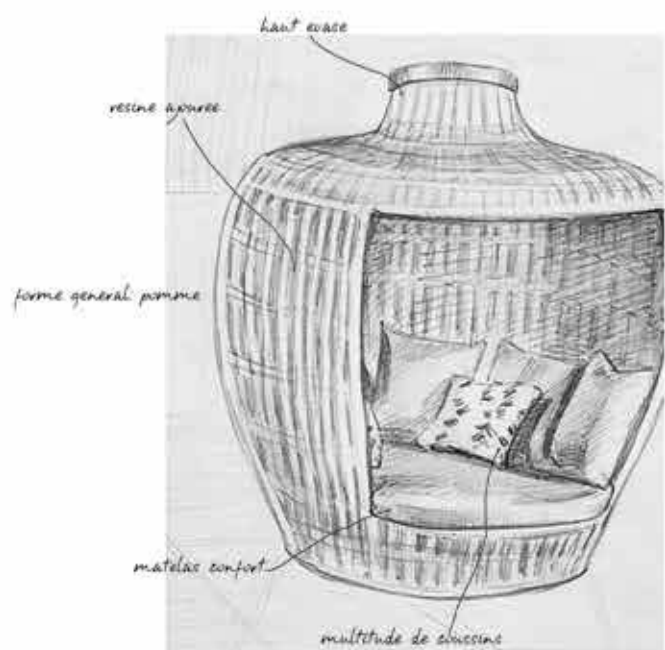

YAKTSA TRANSAT

YELENA TRANSAT DOUBLE

YELENA TRANSAT

EDITO DESIGN

LE CONCEPT YAEL

LA STRUCTURE POMME. INSPIREE PAR LA FORME D'UNE POMME, CE BED EST TOUT SIMPLEMENT UNIQUE. UN CONFORT ETUDIE DANS LE DETAIL GRACE A SON MATELAS EPAS ET SA MULTITUDE DE COUSSINS. UNE FORME INIMITABLE, UNE PIECE MAITRESSE POUR TOUT EXTERIEUR.