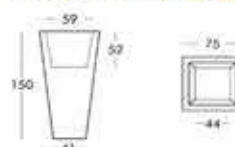

SLIY

EXISTE EN 4 AUTRES DIMENSIONS INFERIEURES, NOUS CONSULTER

DIMENSIONS