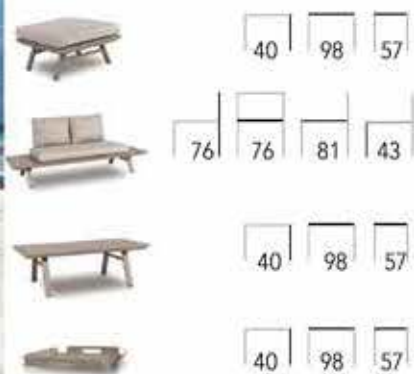

SAMY ENSEMBLE

FAUTEUIL

CANAPE

TABLE

SAMY MINI ENSEMBLE

FAUTEUIL	
CANAPE	
TABLE	
TABLE	

SAMY DOUBLE DAYBED

62 85 174

SAEZ ENSEMBLE

					
TABLE		46	90	50	
		46	90	50	
		93	70	76	43
FAUTEUIL		93	70	76	43
		93	70	76	43
CANAPE		93	70	76	43

SUZY ET SUZON TABLE D'APPOINT

SUZY

SUZON

SUZY 46 35 38

SUZON 46 35 35

SOLANGE ENSEMBLE